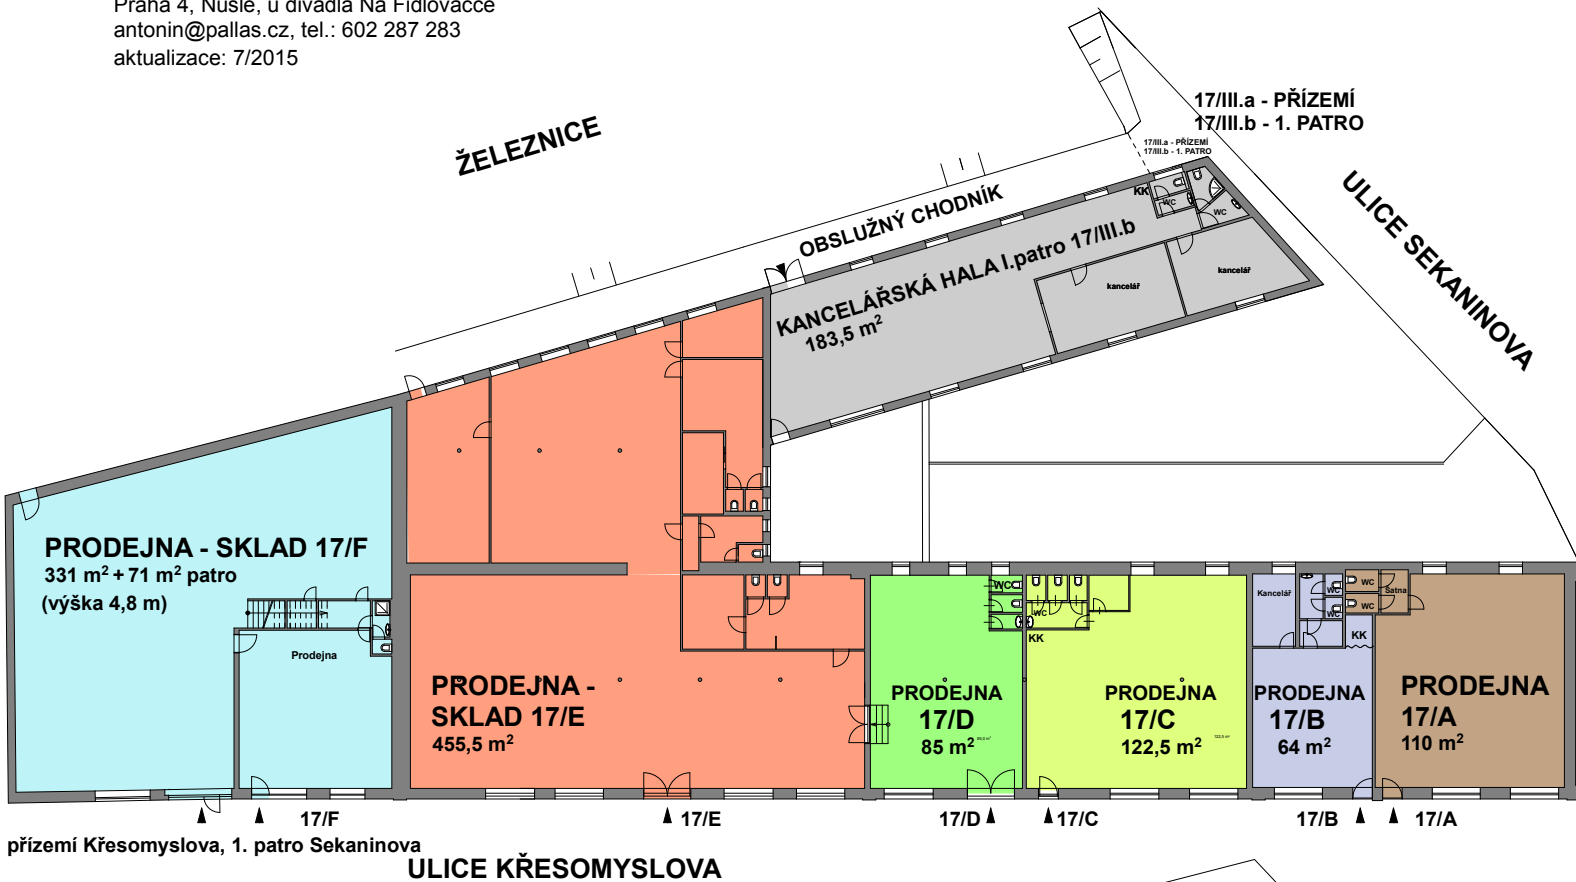

## PRODEJNÍ A SKLADOVÝ AREÁL P-2, Křesomyslova 384/17

Praha 4, Nusle, u divadla Na Fidlovačce  
antonin@pallas.cz, tel.: 602 287 283  
aktualizace: 7/2015

1. patro Křesomyslova

0 3 5 7 9 10		měřítko 1 díl = 1m		Křesomyslova x Sekaninova	
PRODEJNA 17/A	110 m <sup>2</sup>	KANCELÁŘSKÁ HALA 17/III.b	183,5 m <sup>2</sup>		
PRODEJNA 17/B	64,0 m <sup>2</sup>				
PRODEJNA 17/C	122,5 m <sup>2</sup>				
PRODEJNA 17/D	85,0 m <sup>2</sup>	Praha 554782, LV: 712,			
PRODEJNA - SKLAD 17/E	455,5 m <sup>2</sup>	K.Ú.: Nusle 728161			
PRODEJNA - SKLAD 17/F	402,0 m <sup>2</sup>				

ULICE KŘESOMYSLOVA

pronajímatel

v Praze dne

nájemce