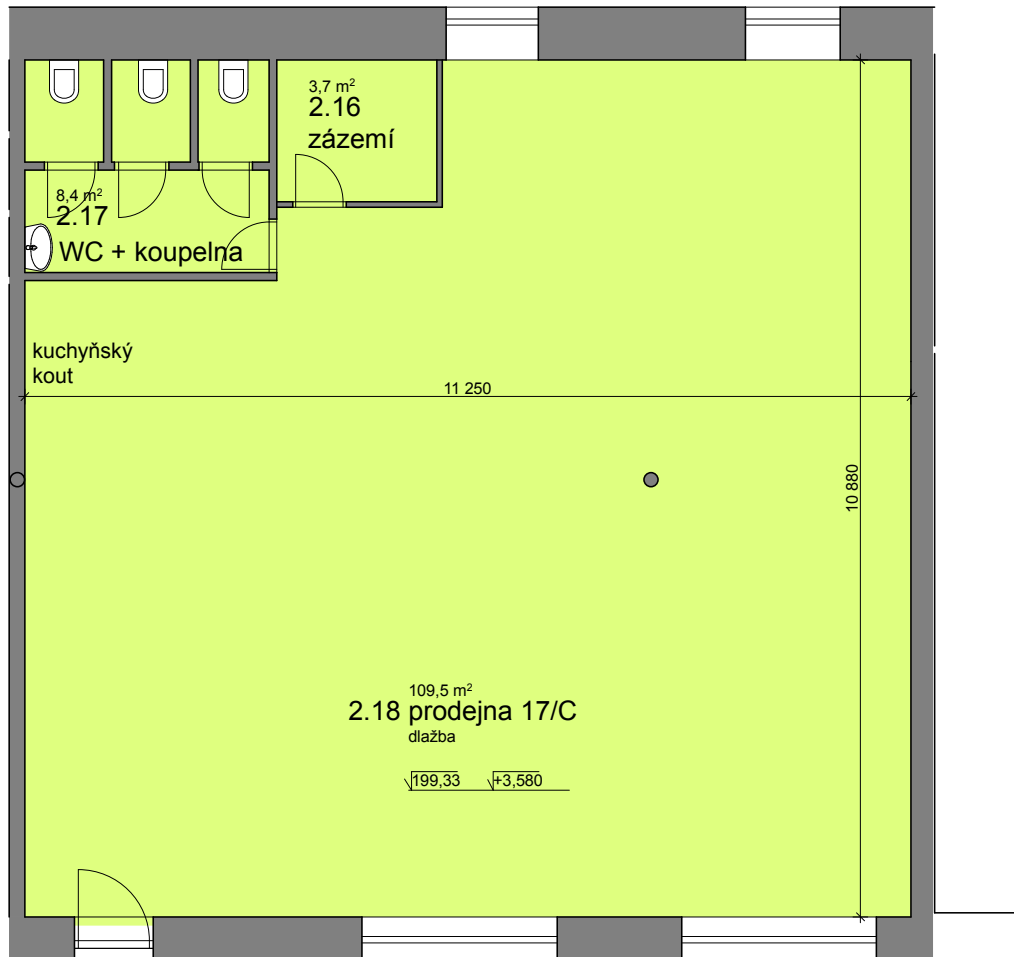

## ▲ K - 17/C

0	1	2	3	4	5	10 měřítko 1 díl = 1m	přízemí Křesomyslova
				zázemí 2.16	3,7 m <sup>2</sup>		
			WC + koupelna 2.17	8,4 m <sup>2</sup>			
			Prodejna 17/C 2.18	109,5 m <sup>2</sup>			
						Praha 554782, LV: 712, K.Ú.: Nusle 728161	